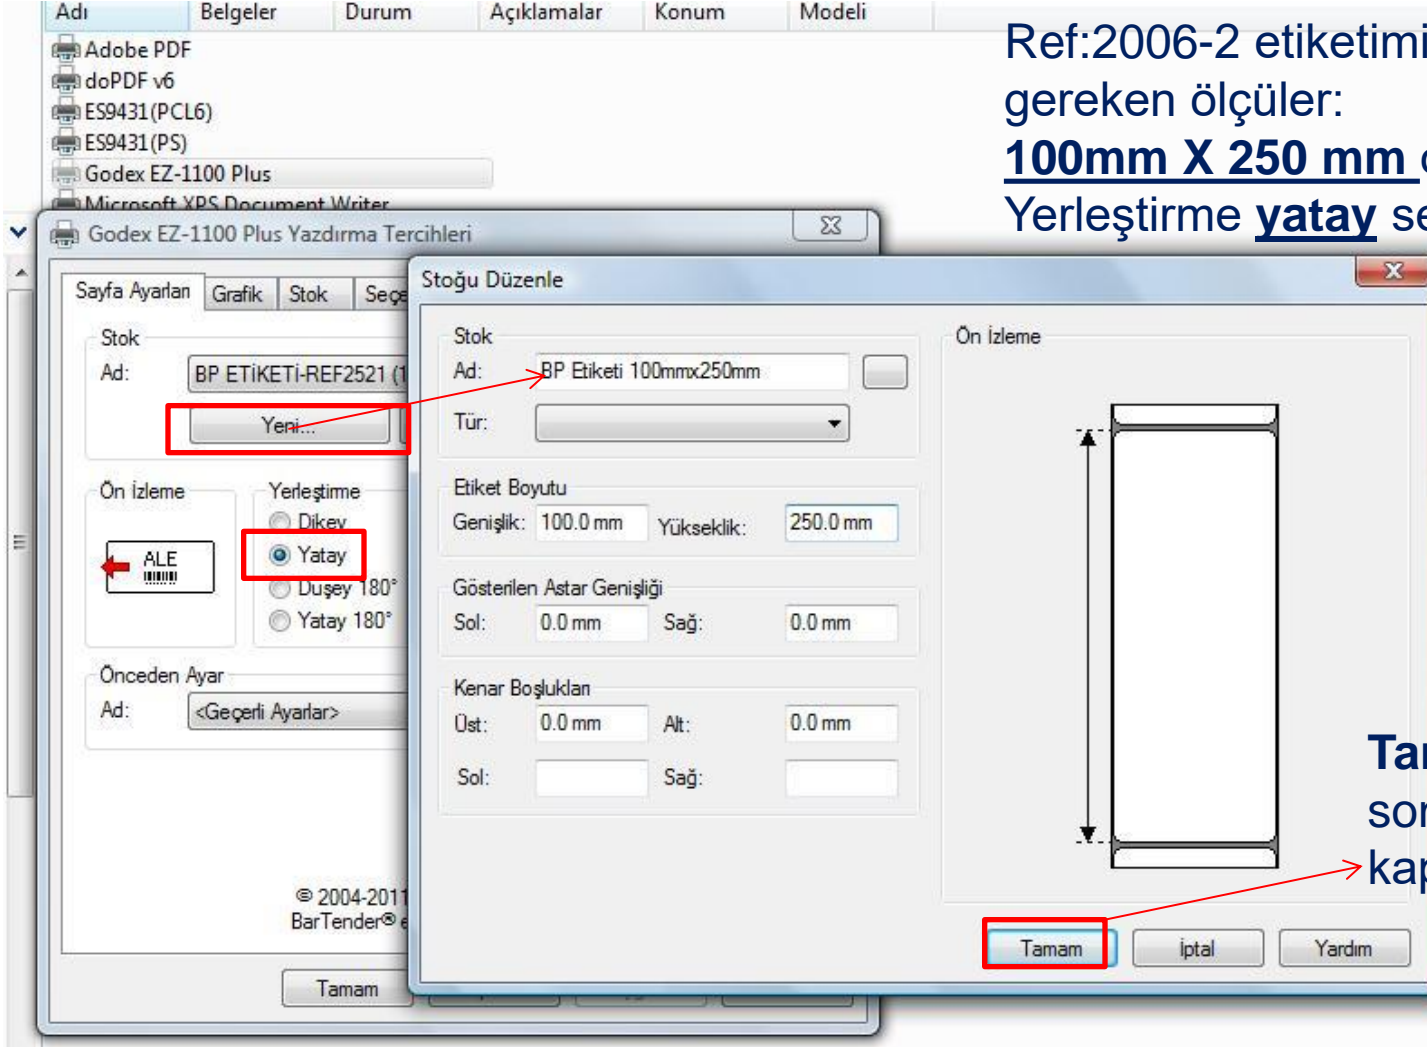

Barkod yazıcılarda Bitki Pasaport Ayarları – Floramedya Etiketler için

Yazdırma Tercihleri Ayarları - 2:

Sayfa Ayarları Başlığında bulunan **YENİ** sekmesini açın. Açılan bölüm başlığı **Stoğu Düzenle** olmalı. Bu bölümde stok adı alanına etiket ölçülerini belirten bilgi girilmelidir. Aşağıdaki bilgileri aynen yazın.

Ref:2006-2 etiketimiz için Girmeniz gereken ölçüler:

100mm X 250 mm olmalıdır.

Yerleştirme **yatay** seçili olmalıdır.

Tamam onayladıktan sonra pencere kapanır..

SAYFA.2