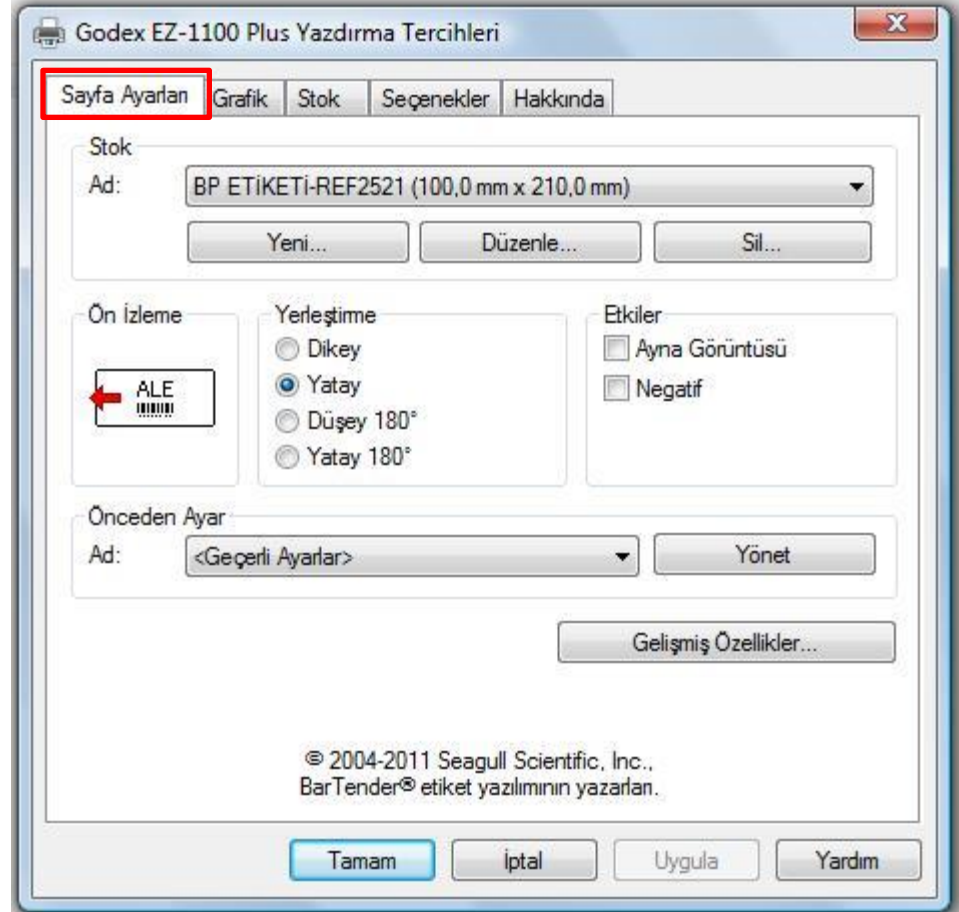

Barkod yazıcılarda Bitki Pasaport Ayarları – Floramedya Etiketler için

Yazdırma Tercihleri Ayarları - 1:

Bilgisayarınıza yüklenmiş olan Godex Ez1100 plus Barkod Yazıcı Driver üzerine gelip Mause Sağ tıklatın ve açılan pencereden Yazdırma Tercihlerini açın ve Sayfa Ayarları bölümüne gidin.

SAYFA.1

www.ayetiket.com.tr