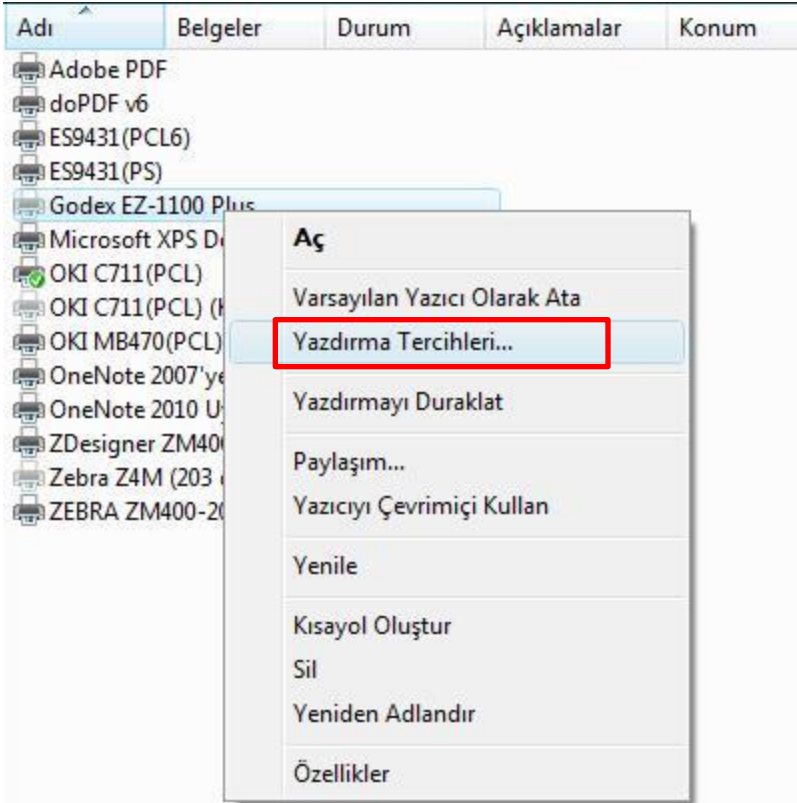

Barkod yazıcılarda Bitki Pasaport Ayarları – Floramedya Etiketler için

Yazdırma Tercihleri Ayarları - 1:

Bilgisayarınıza yüklenmiş olan Godex Ez1100 plus Barkod Yazıcı Driver üzerine gelip Mause Sağ tıklatın ve açılan pencereden Yazdırma Tercihlerini açın ve Sayfa Ayarları bölümüne gidin.

SAYFA.1

www.ayetiket.com.tr